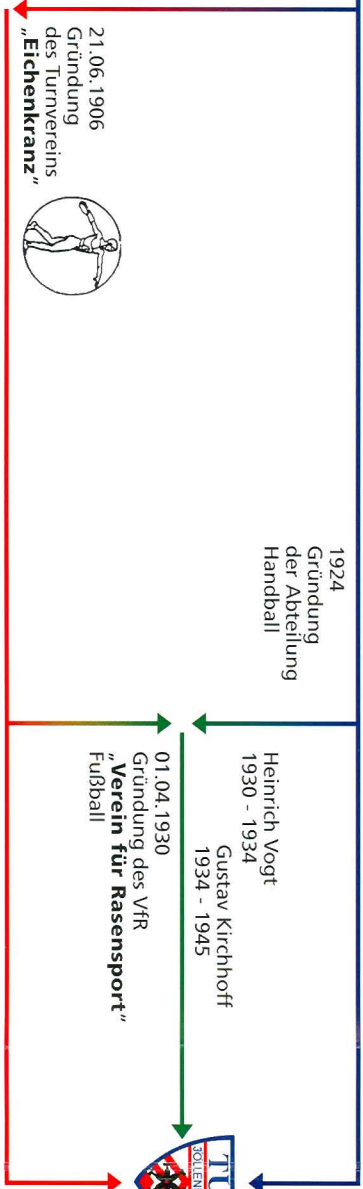

- 1897
- 1898
- 1899
- 1900
- 1901
- 1902
- 1903
- 1904
- 1905
- 1906
- 1907
- 1908
- 1909
- 1910
- 1911
- 1912
- 1913
- 1914
- 1915
- 1916
- 1917
- 1918
- 1919
- 1920
- 1921
- 1922
- 1923
- 1924
- 1925
- 1926
- 1927
- 1928
- 1929
- 1930
- 1931
- 1932
- 1933
- 1934
- 1935
- 1936
- 1937
- 1938
- 1939
- 1940
- 1941
- 1942
- 1943
- 1944
- 1945
- 1946
- 1947
- 1948
- 1949
- 1950
- 1951
- 1952
- 1953
- 1954
- 1955
- 1956
- 1957
- 1958
- 1959
- 1960
- 1961
- 1962
- 1963
- 1964
- 1965
- 1966
- 1967
- 1968

Wilhelm Fleer  
1897 - 1907

Friedrich Fleer  
1907 - 1934

Heinrich Möller  
1934 - 1945

Friedrich Fleer  
1945 - 1947

Rudolf Rolf  
1947 - 1969

27.10.1897  
Gründung des  
Turnvereins  
„Einigkeit“

15.11.1945  
Zusammenschluß zum  
TUS Jöllenbeck e.V.

1969  
1970  
1971  
1972  
1973  
1974  
1975  
1976  
**1977**  
1978  
1979  
1980  
1981  
1982  
1983  
1984  
1985  
1986  
**1987**  
1988  
1989  
1990  
1991  
1992  
1993  
1994  
1995  
1996